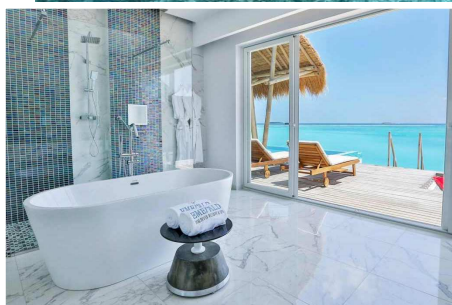

- ★ 享用全包餐飲由到達直至離開酒店，三餐 4 間餐廳任選。
- ★ 餐廳及酒吧任飲酒精/非酒精飲品供應高檔次酒精飲品。
- ★ Mini bar 汽水、啤酒、紅白酒及小吃，每日補充。
- ★ 一次出海活動、每星期兩次浮潛導賞，夜間娛樂節目

**NEW OPEN
AUG 2019**

<<酒店簡介>> 2019 年 8 月全新開幕一價全包式豪華度假酒店，食、住、玩樣樣齊。全島 120 間獨立屋，多達十多種不同房型，最基本房種面積一千三百呎起。一萬五千呎兒童戶外樂園包括兒童餐廳及泳池。設有 4 間不同特色餐廳及多項活動設施。